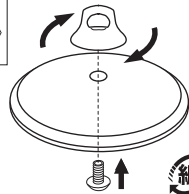

北陸アルミニウム株式会社

お問い合わせ先
〒933-0393 富山県高岡市笹川2265
TEL0766-31-3500

【受付時間】午前9:00～午後5:00
月曜～金曜日（祝日・弊社休業日を除きます。）

MADE IN KOREA