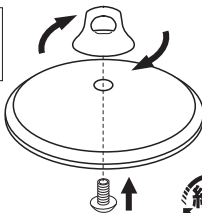

北陸アルミニウム株式会社

お問い合わせ先
〒933-0393 富山県高岡市笹川2265
TEL0766-31-3500

【受付時間】午前9:00～午後5:00
月曜～金曜日（祝日・弊社休業日を除きます。）

MADE IN KOREA