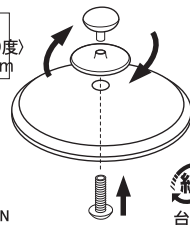

北陸アルミニウム株式会社

お問い合わせ先
〒933-0393 富山県高岡市笹川2265
TEL0766-31-3500

[受付時間]午前9:00~午後5:00
月曜~金曜日(祝日・弊社休業日を除きます。)

MADE IN JAPAN