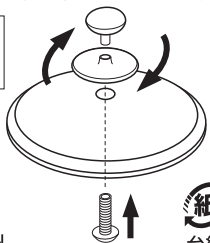

なべつまみ 赤

大

中

小

なべつまみ

〈大〉20cm以上用
NR-120

このたびは当社製品をお買い上げいただき、ありがとうございます。製品には、万全を期していますが、万一不具合があった場合には、お買い求めのお店または北陸アルミニウム株式会社にご相談ください。

⚠️ 取扱い上の注意

- ●火のそばに置かないでください。
- ●このつまみはアルミニウム製及びステンレス製の蓋に取り付けてください。
- ●蓋の形状により使用できないものがあります。
- ●必要以上に強く締めすぎないでください。つまみの破損の原因になります。
- ●ガラス蓋には使用しないでください。

ネジ式ですから簡単に
取り付けられます。

材料の種類/
本体:フェノール樹脂(耐熱温度140度)
ねじ:アルミニウム合金・直径約6mm

北陸アルミニウム株式会社

お問い合わせ先
〒933-0393 富山県高岡市笹川2265
TEL0766-31-3500

[受付時間]午前9:00~午後5:00
月曜~金曜日(祝日・弊社休業日を除きます。)

MADE IN JAPAN