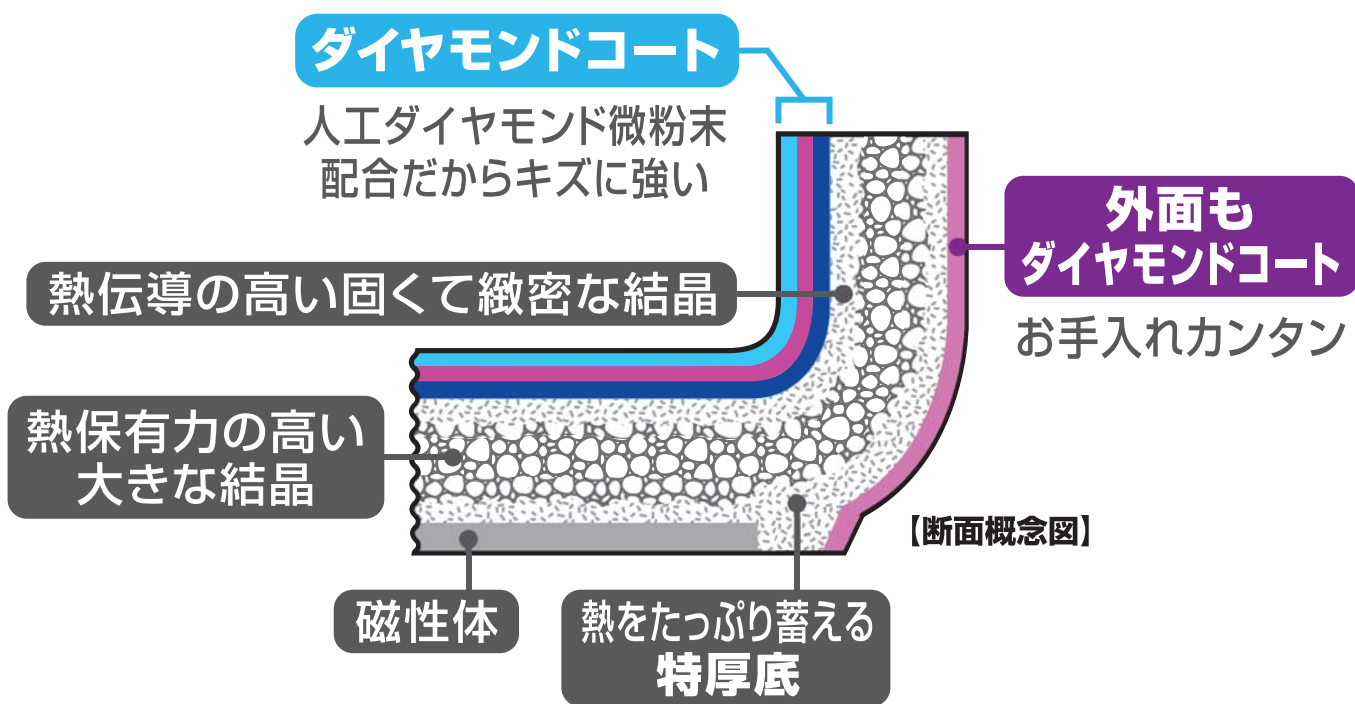

Lila

IH ライラ

ダイヤモンドコート&アルミキャストの使いよさ

IH
200V・100V
オール熱源対応

角の丸い
金属ヘラ **OK**

- 内・外面ダイヤモンドコートでお手入れしやすい。
- アルミキャスト<鋳造>製だから熱ムラが少なくて丈夫。

Cast
アルミキャスト<鋳造>製

200V・100V